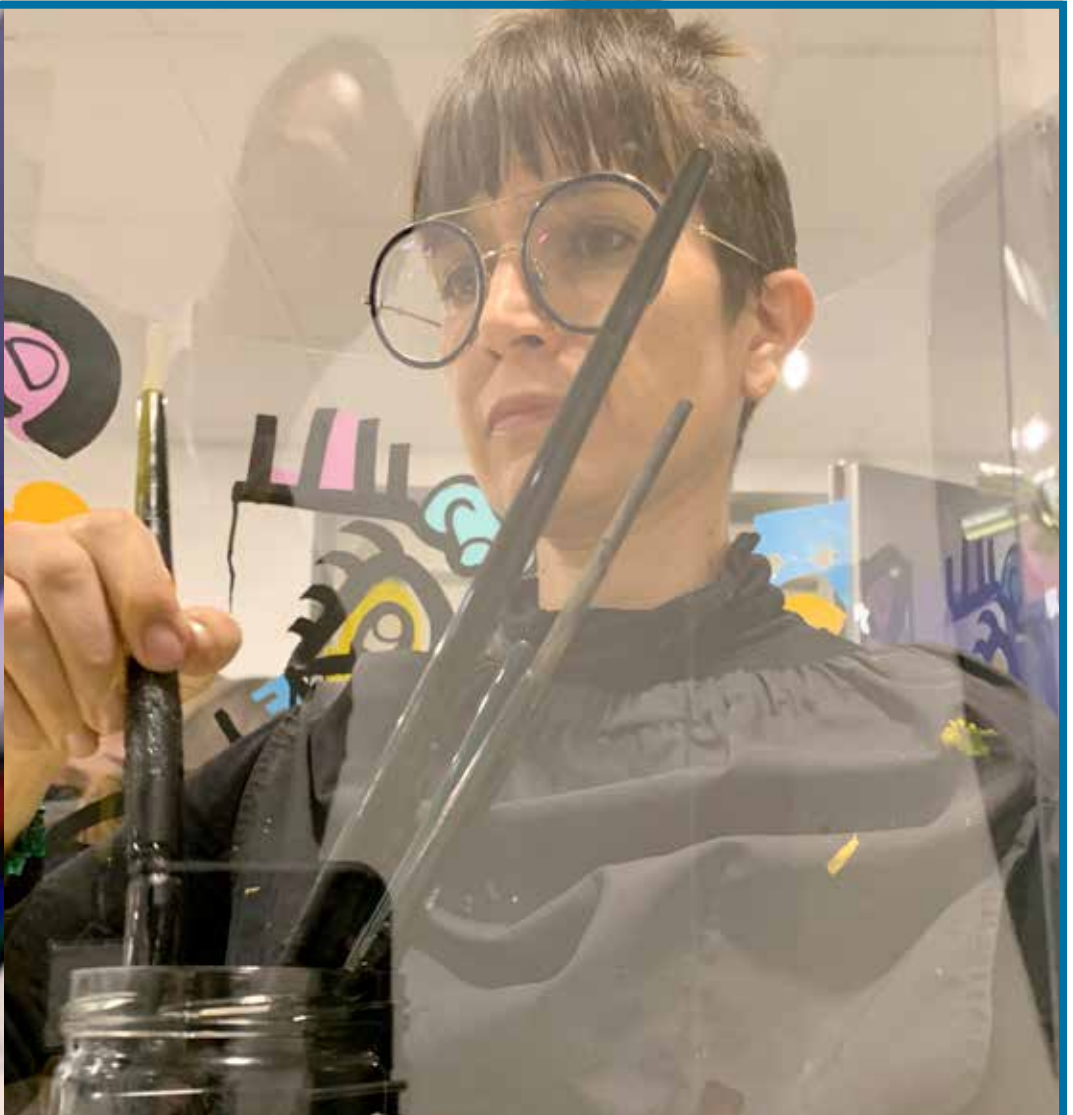

Fresque Tube Néon aNa <https://www.my-art-box.com/produit/fresque-participative/>

www.my-art-box.com

06 45 10 61 93

chazot@my-art-box.com