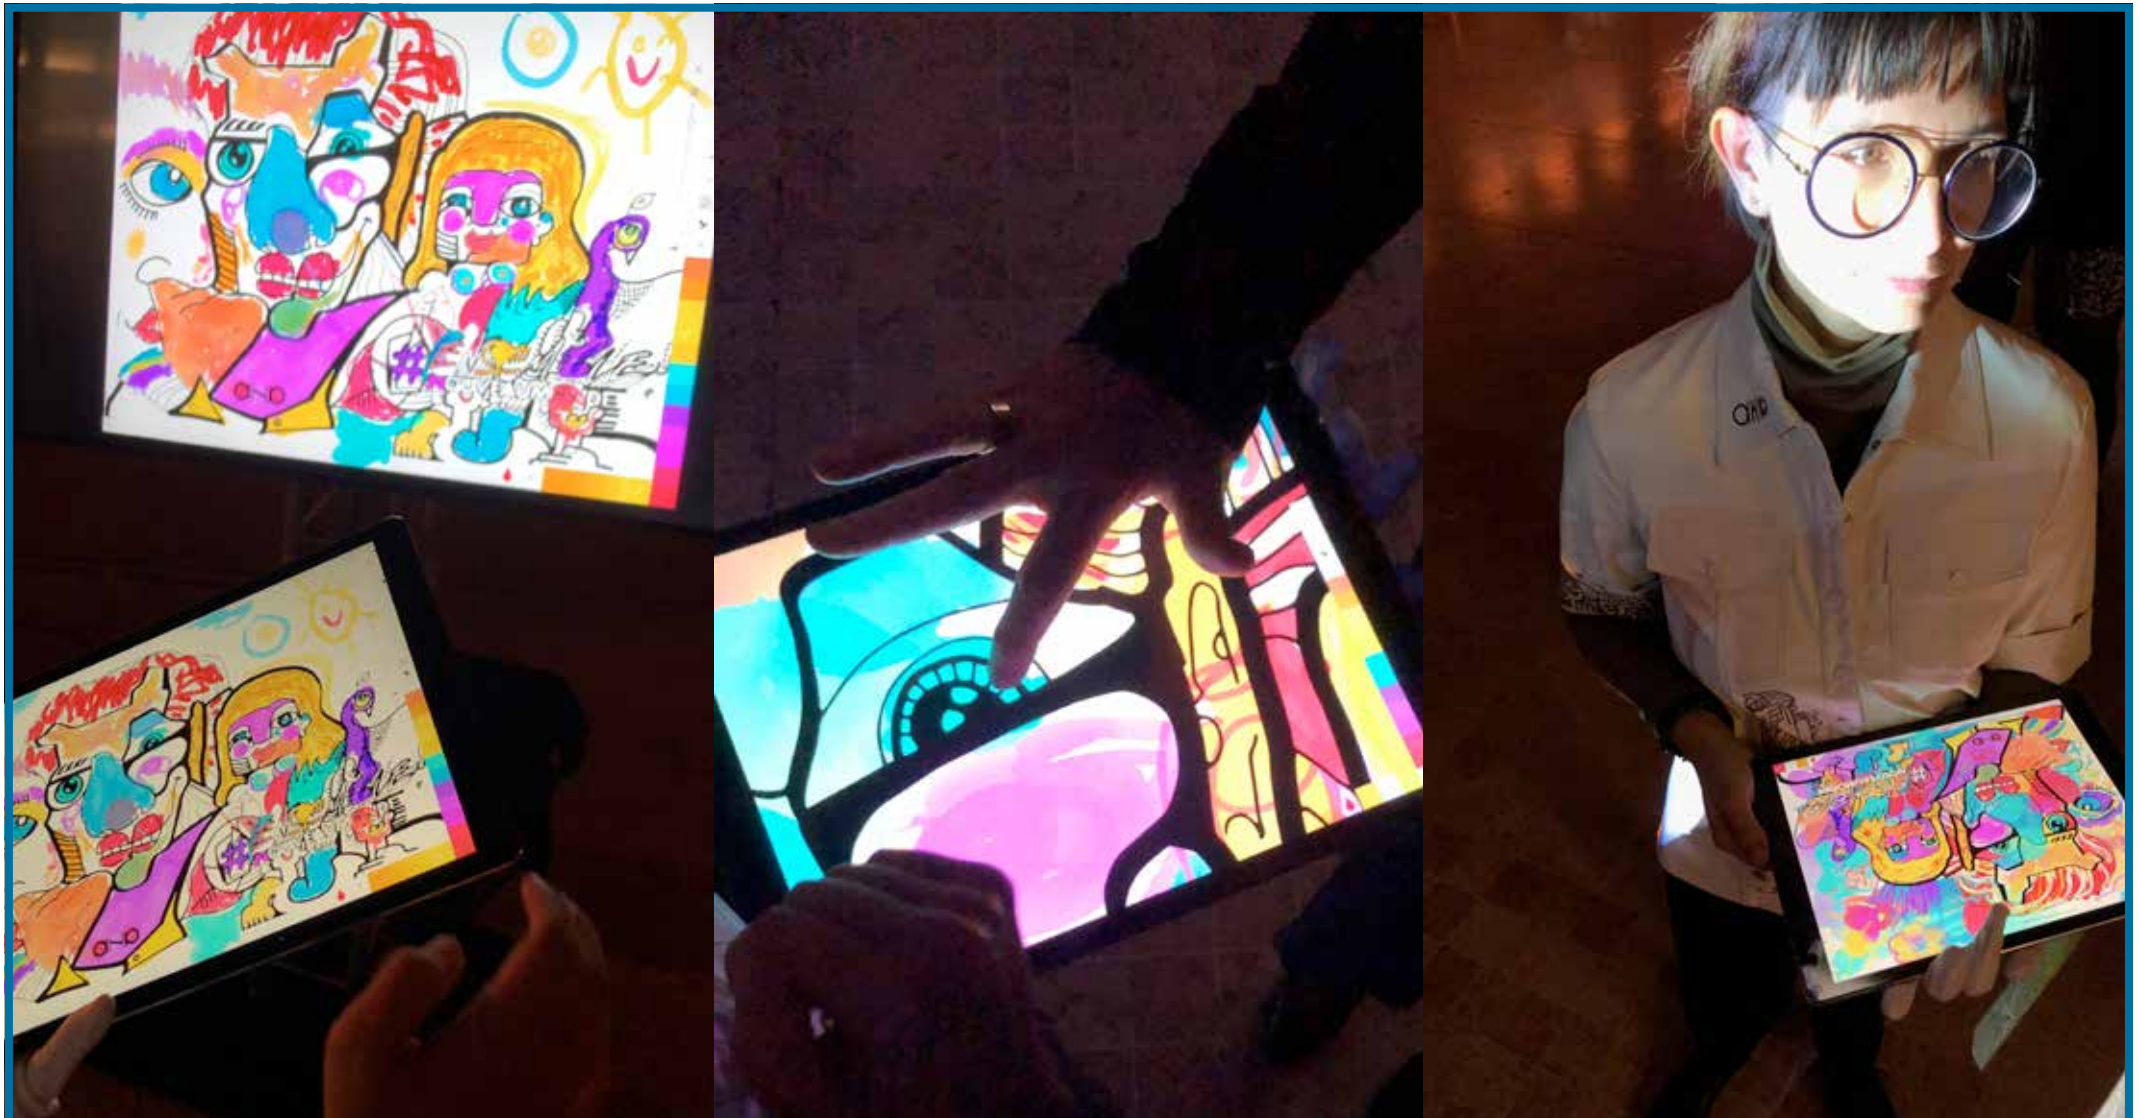

Fresque Digitale <https://www.my-art-box.com/produit/fresque-digitale/>

www.my-art-box.com

06 45 10 61 93

chazot@my-art-box.com