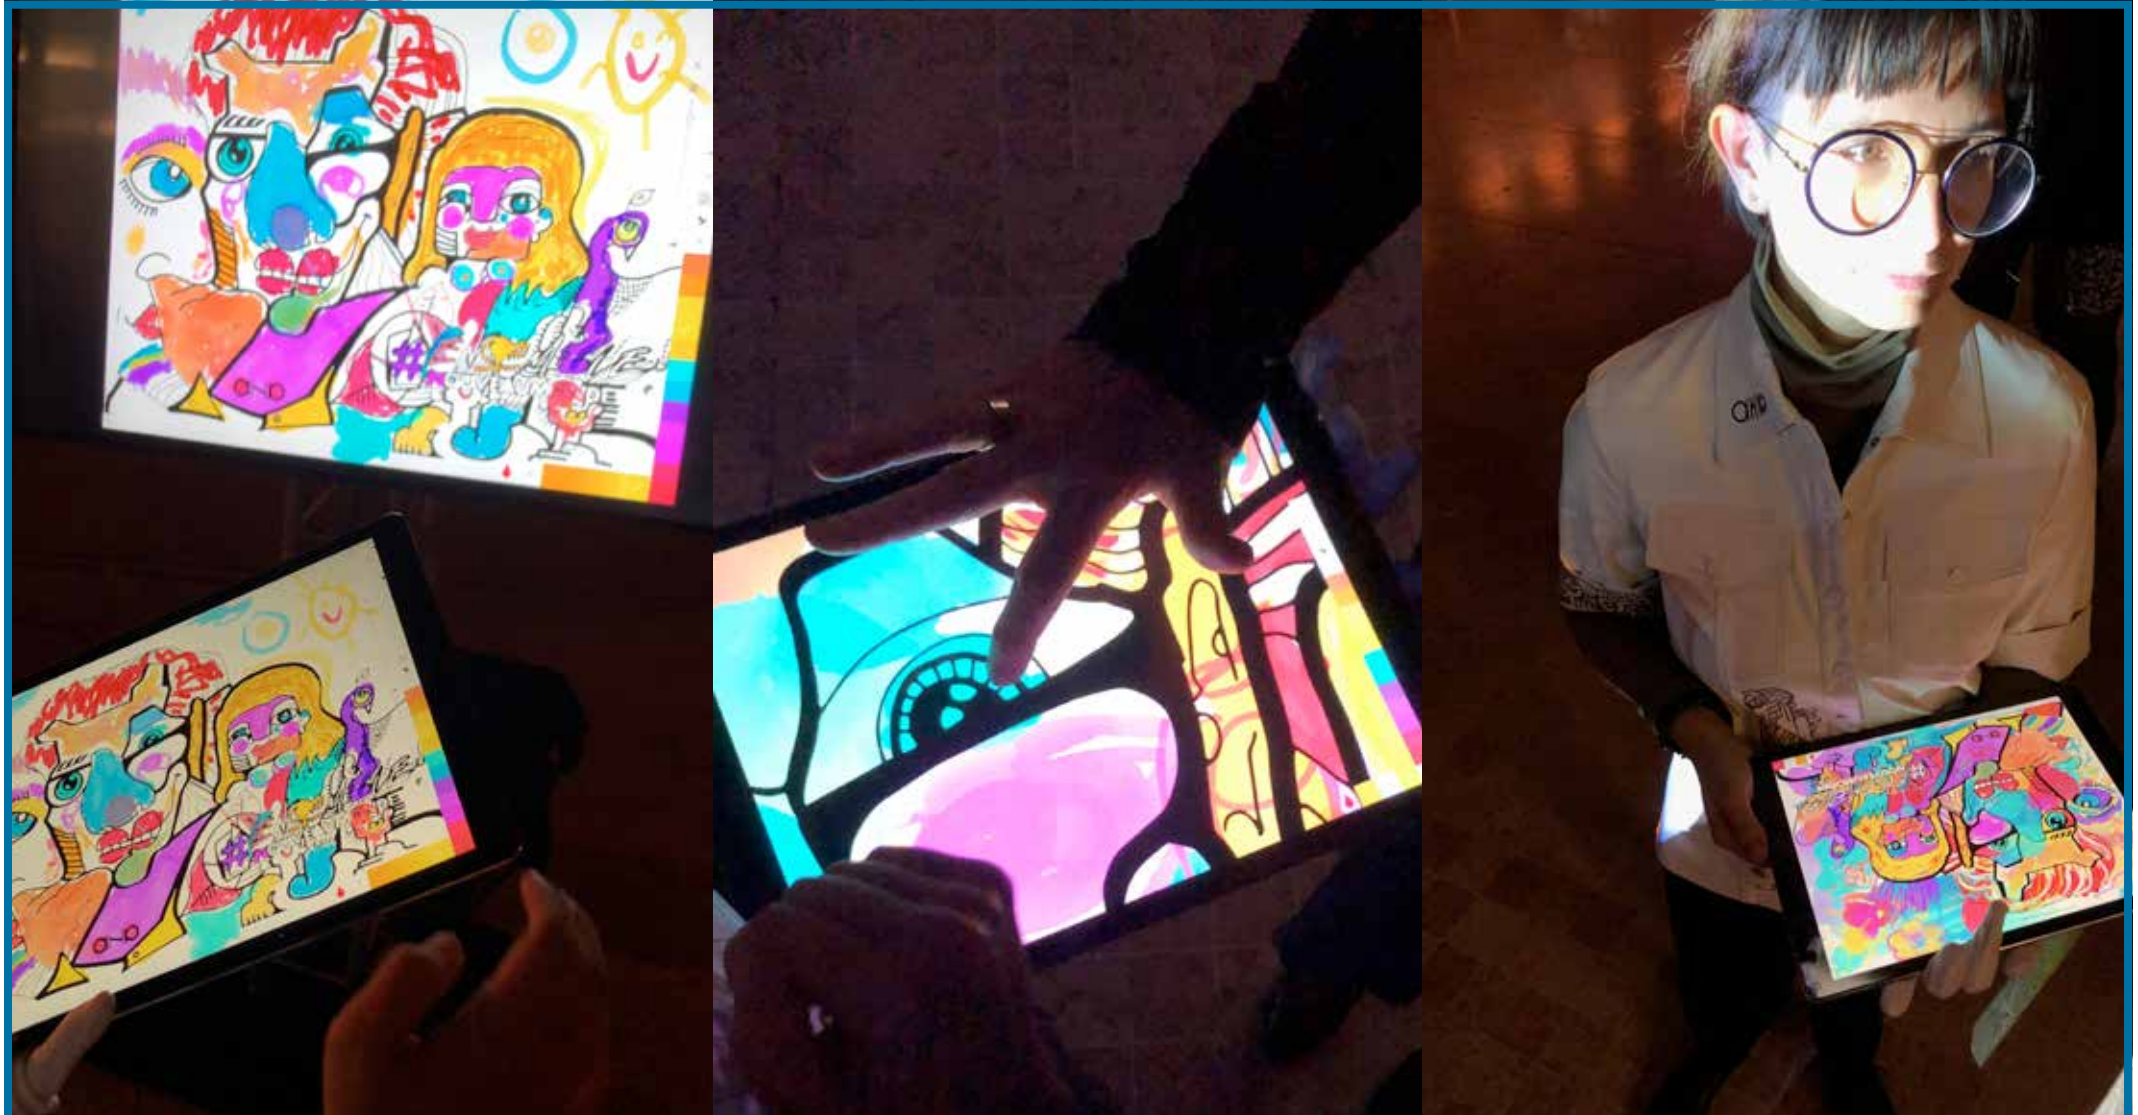

Fresque Digitale <https://www.my-art-box.com/produit/fresque-digitale/>

www.my-art-box.com

06 45 10 61 93

chazot@my-art-box.com